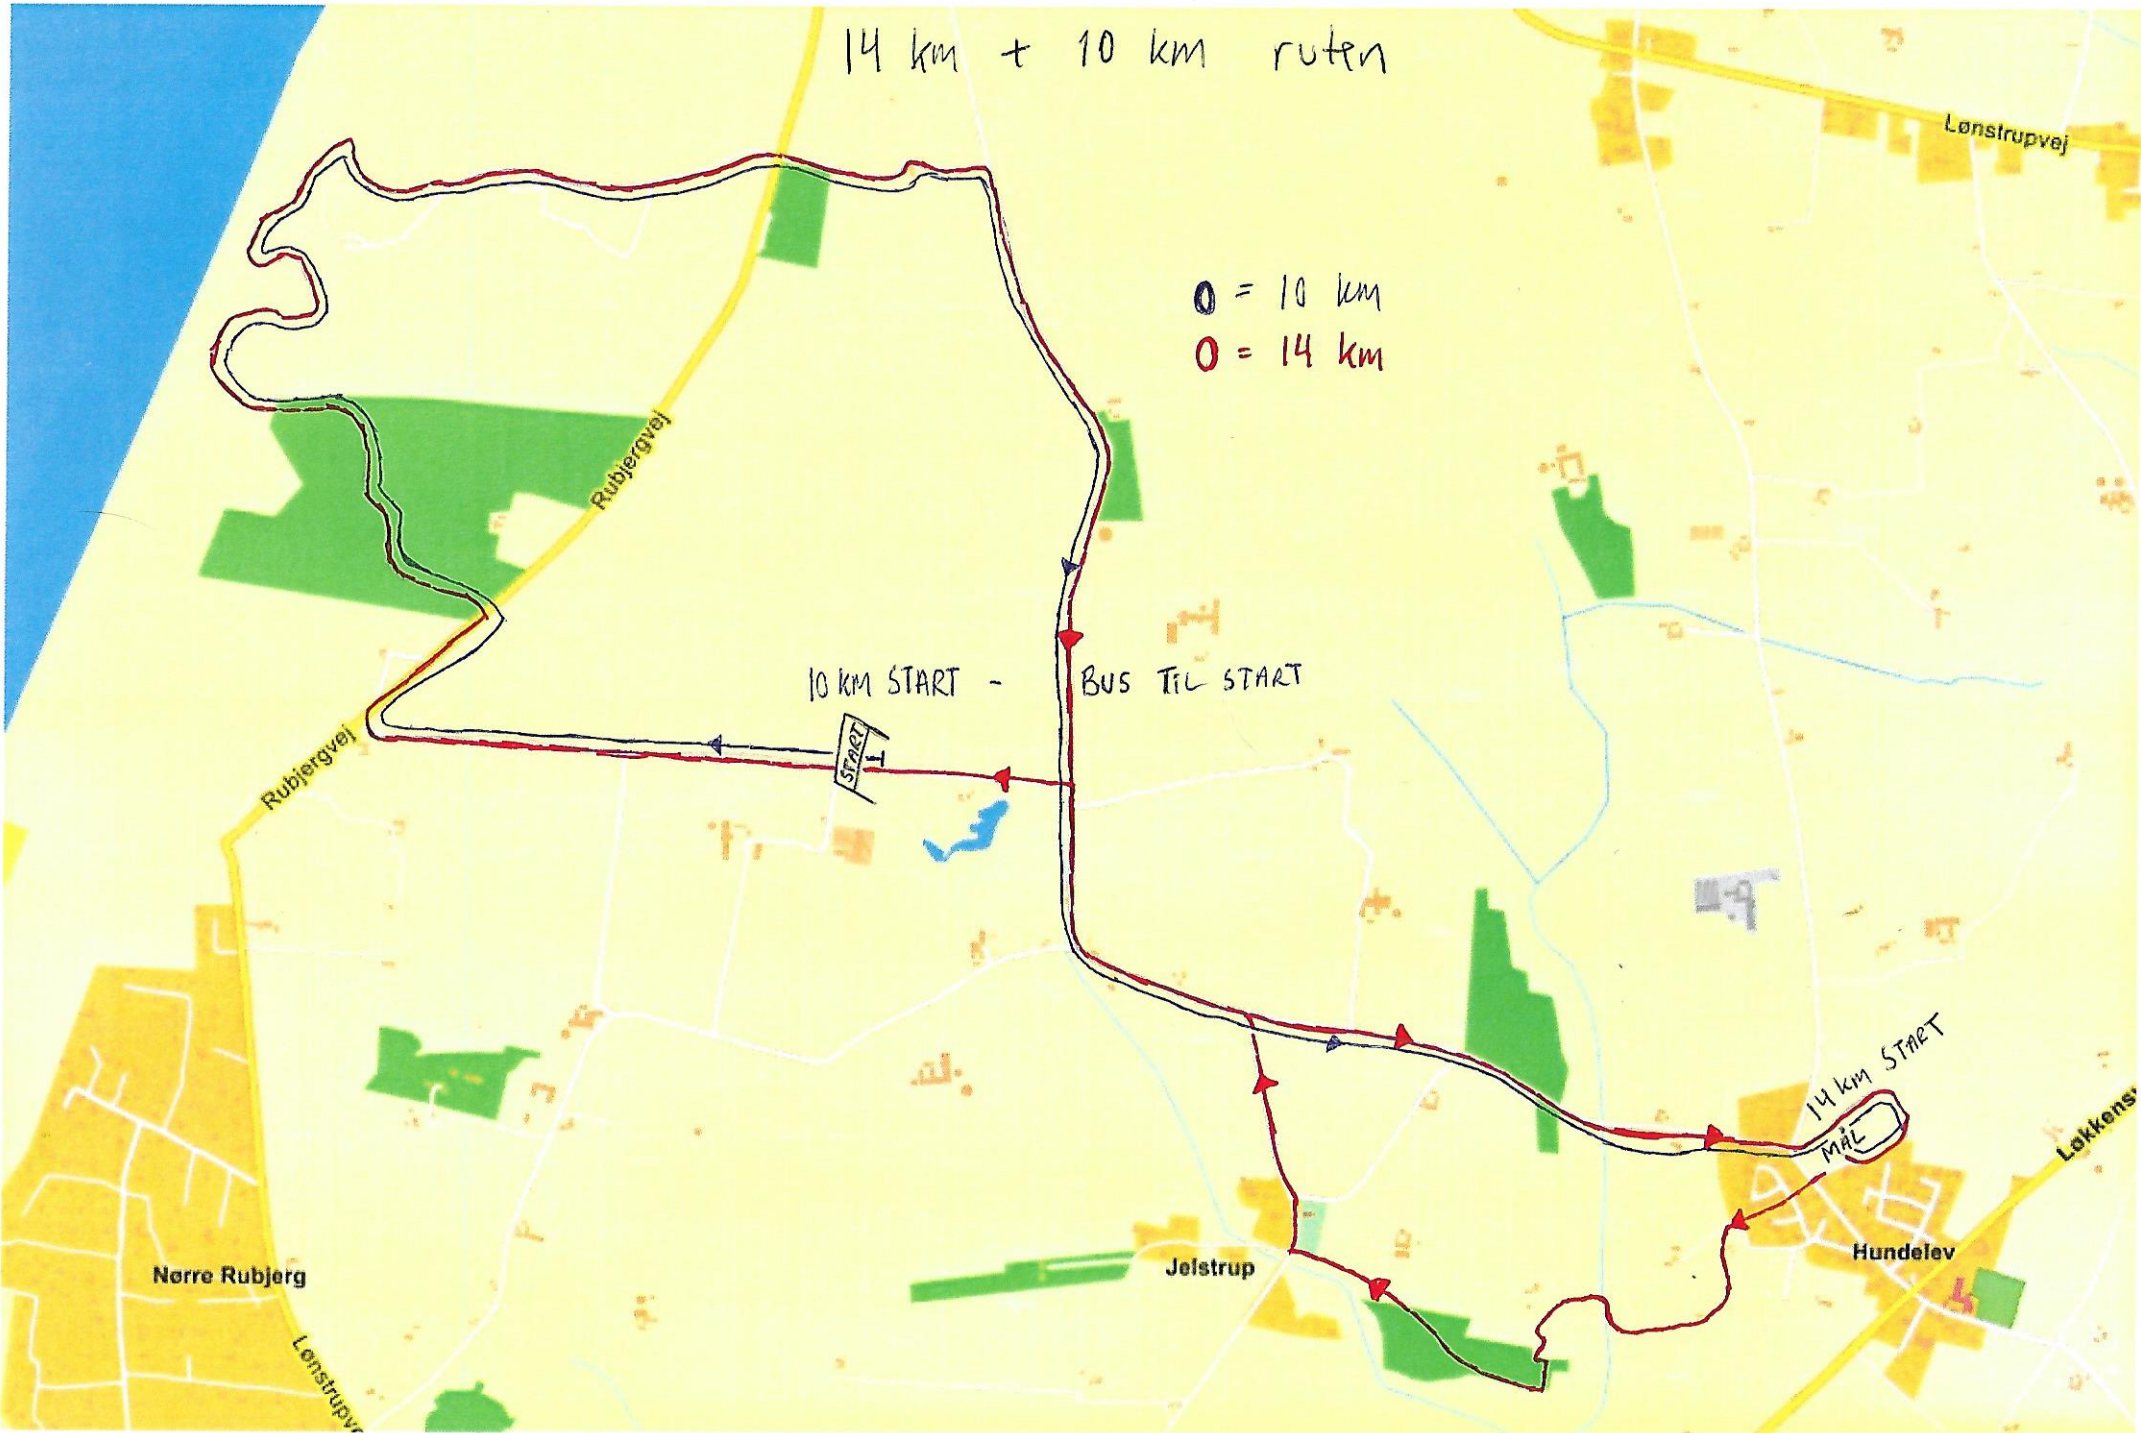

14 km + 10 km ruten

○ = 10 km
○ = 14 km

10 km START - BUS TIL START

14 km START
MÅL

Nørre Rubjerg

Jelstrup

Hundeleiv

Lønstrupvej

Rubjergvej

Rubjergvej

Lønstrupvej

Lotkensvej